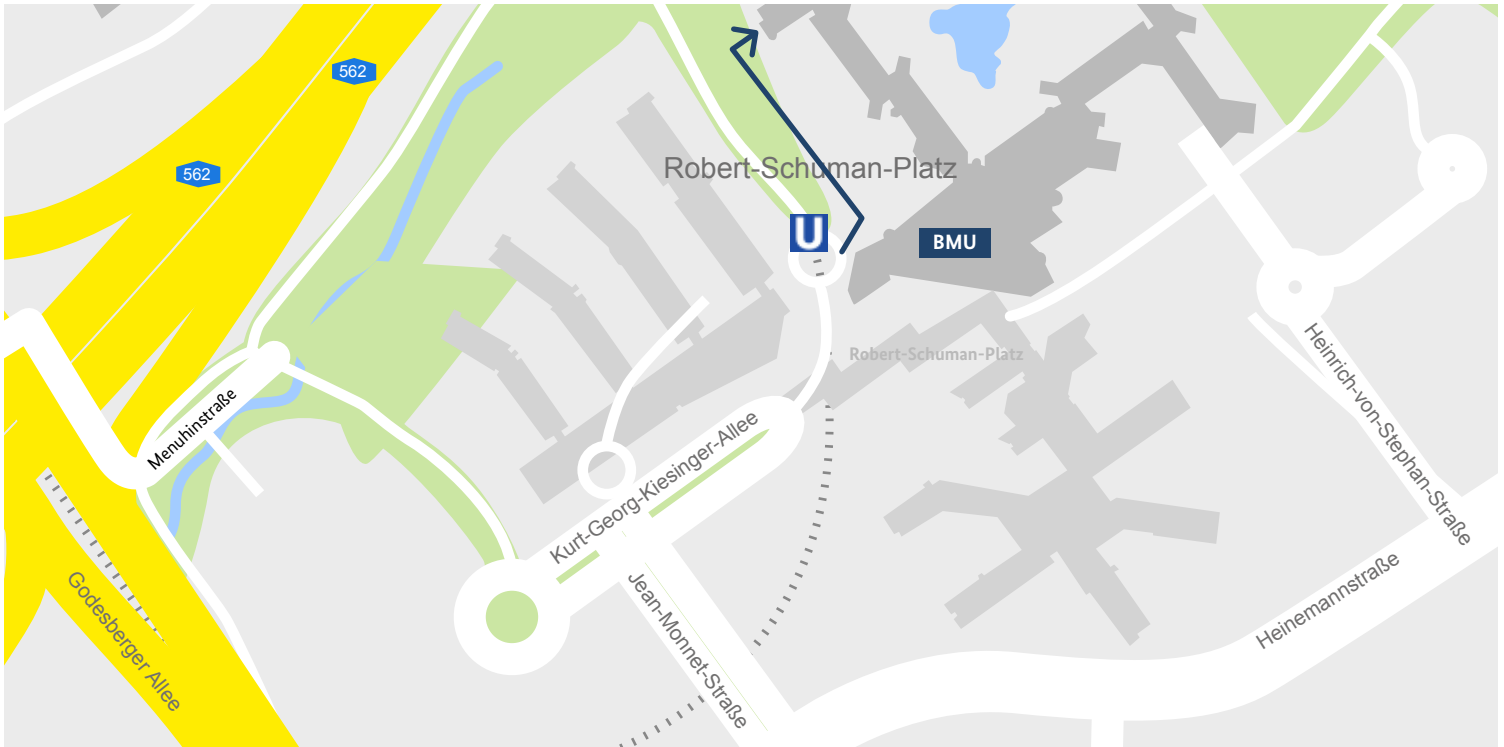

DAS BMU

Telefon: 0228 / 99 305-0 | www.bmu.de

Dienstsitz Bonn

Bundesministerium für Umwelt, Naturschutz und
nukleare Sicherheit

Robert-Schuman-Platz 3
53175 Bonn

Wegbeschreibung zum Robert-Schuman-Platz

S/U-Bahn-Linien:

S63, U 66, S 68: Haltestelle Robert-Schuman-Platz

Bus-Linien:

631, 637, 638: Haltestelle Robert-Schuman-Platz

Anreise mit dem Flugzeug

Vom Flughafen Köln/Bonn:

RE8 Richtung Koblenz bis Haltestelle Oberkassel dann U 66 Richtung Siegburg bis Haltestelle Robert-Schuman-Platz Bus 670 bis Bonn Hauptbahnhof (ZOB) dann S 66 Richtung Bad Honnef (Stadtbahn) oder Richtung Clemens-August-Str. bis Haltestelle Robert-Schuman-Platz oder S 68 Richtung Ramersdorf bis Haltestelle Robert-Schuman-Platz