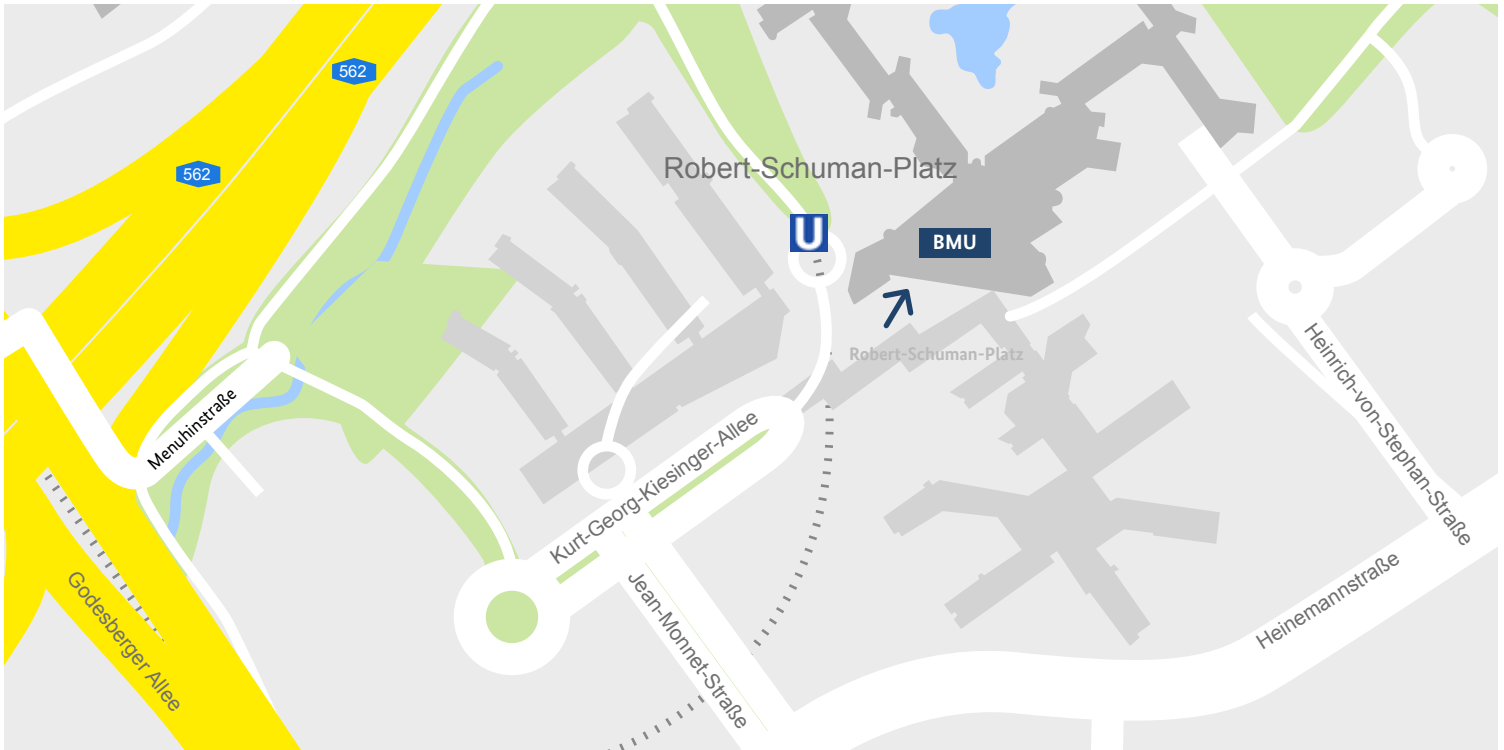

DAS BMU

Telefon: 0228 / 99 305-0 | www.bmu.de

Dienstsitz Bonn

Bundesministerium für Umwelt, Naturschutz und
nukleare Sicherheit

Robert-Schuman-Platz 3
53175 Bonn

Wegbeschreibung zum Robert-Schuman-Platz

S/U-Bahn-Linien:

S63, U 66, S 68: Haltestelle Robert-Schuman-Platz

Bus-Linien:

631, 637, 638: Haltestelle Robert-Schuman-Platz

Anreise mit dem Flugzeug

Vom Flughafen Köln/Bonn:

RE8 Richtung Koblenz bis Haltestelle Oberkassel dann U 66 Richtung Siegburg bis Haltestelle Robert-Schuman-Platz Bus 670 bis Bonn Hauptbahnhof (ZOB) dann S 66 Richtung Bad Honnef (Stadtbahn) oder Richtung Clemens-August-Str. bis Haltestelle Robert-Schuman-Platz oder S 68 Richtung Ramersdorf bis Haltestelle Robert-Schuman-Platz