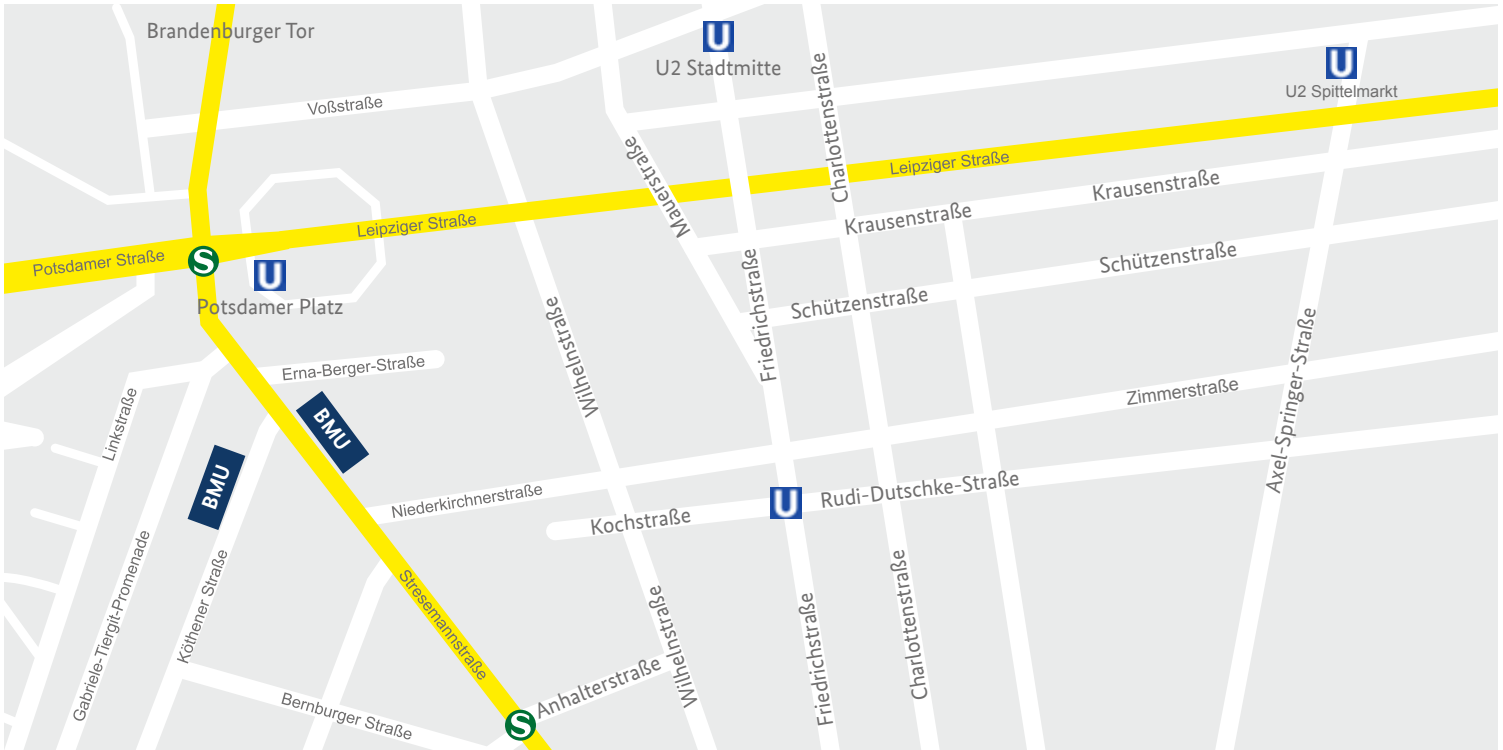

Visitors' address:

Federal Ministry for the Environment, Nature
Conservation and Nuclear Safety

Stresemannstraße 128 – 130 · 10117 Berlin
Köthener Straße 2 – 3 · 10963 Berlin
Krausenstraße 17 · 10117 Berlin

Office

Stresemannstraße und Köthener Straße

S-Bahn (city railway) lines S1, S2, S25: station Bahnhof Potsdamer Platz

U-Bahn (underground) lines U2: station Bahnhof Potsdamer Platz

Bus lines 200, M41, M48: stop S+U Potsdamer Platz

M85: stop S Potsdamer Platz/Voßstraße

Arrival by train

From Bahnhof Zoo: Underground U2 (dir.: Pankow) to station: U Potsdamer Platz

From Berlin Hauptbahnhof: Bus M41 (dir.: Sonnenallee/Baumschulenstraße) to station: S+U Potsdamer Platz

to stop: S+U Potsdamer Platz

From Schönefeld airport: Local train RB 19 (direction: S+U Gesundbrunnen) to station: S+U Potsdamer Platz